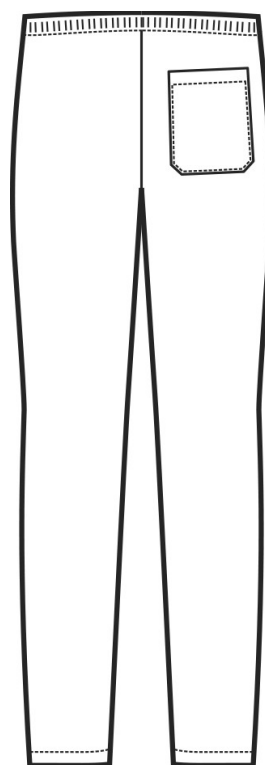

ARTICOLI 044000 PANTALONE ELASTICO

TAGLIA	LARGHEZZA VITA ELASTICO NON TIRATO MEZZA VITA	LUNGHEZZA GAMBA DALLA CINTURA COMPRESA FINO ALL'ORLO
XS	27	102
S	32	104
M	36	106
L	39	108
XL	41	110
XXL	43	112
3XL	45	114
4XL	47	115
5XL	49	116

Isacco srl

Misure e disegni dei prodotti

La tabella misure è puramente indicativa in quanto durante la fase di confezionamento degli indumenti sono ammesse tolleranze dovute alla lavorazione