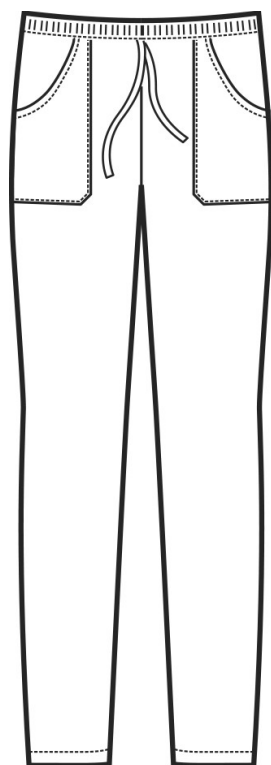

ARTICOLI 044000 PANTALONE ELASTICO

TAGLIA	LARGHEZZA VITA ELASTICO NON TIRATO MEZZA VITA	LUNGHEZZA GAMBA DALLA CINTURA COMPRESA FINO ALL'ORLO
XS	27	102
S	32	104
M	36	106
L	39	108
XL	41	110
XXL	43	112
3XL	45	114
4XL	47	115
5XL	49	116

Isacco srl

Misure e disegni dei prodotti

La tabella misure è puramente indicativa in quanto durante la fase di confezionamento degli indumenti sono ammesse tolleranze dovute alla lavorazione